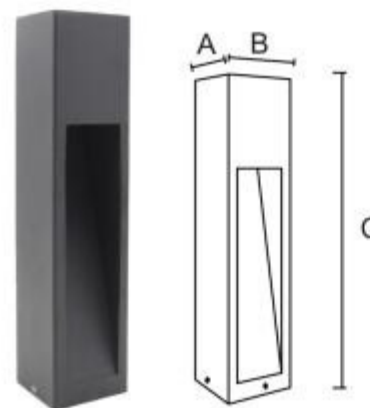

www.kontakledlight.com

显色指数: 80
功率因数: 0.6
防护等级: IP54
材质: 亚克力+压铸铝
色温: 3000K-6500K
CRI: 80
PF: 0.6
Protection class: IP54
Material: Acrylic+Aluminium
CCT: 3000K-6500K

COLOR

Silver Gray

Dark Gray

Black

Item No.	Power	LM	Voltage	A	B	C(mm)
KTBL1615-H45	10W	800	110-265V	120	120	450
KTBL1615-H60	10W	800	110-265V	120	120	600